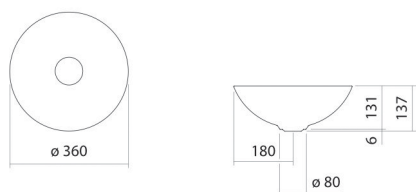

Doorstroomdiagram

Product- /aanbestedingstekst

Schotelvormige waskom

SB.Terra360

Terra

Artikelnummer:

3901000084

Tekst