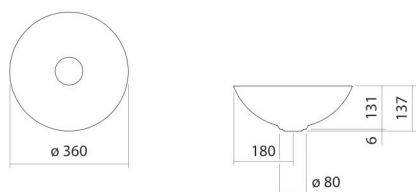

Fiche technique

Vasque-bol

SB.Terra360

Terra

Article Numéro: 3901000084

Propriétés

Description du modèle	SB.Terra360
Article Numéro	3901000084
Matériau lavabo	acier vitrifié gravel matt
Dimensions	l/h/p 360 mm/137 mm/360 mm
Formulaire	circulaire
Percement	sans percement pour robinetterie
Trop-plein	sans trop-plein
Poids net	3,3 kg
Conseil pour la robinetterie	Zone d'impact 100 mm - 140 mm à partir du bord arrière de la vasque

Impact optimal sur le bassin de la vasque avec les robinetteries à sortie verticale (angle d'impact 90°) et mousseur intégré.

Diagramme de débit

Texte produit / d'appel d'offres

Vasque-bol
SB.Terra360
Terra

Article Numéro:

3901000084

Aide

Vasque-bol, circulaire, Ø 360 mm, hauteur 137 mm, acier vitrifié, gravel matt, sans percement pour robinetterie, sans trop-plein, avec bonde, cache-bonde, vitrification dans la couleur de la vasque, Ø 84 mm
