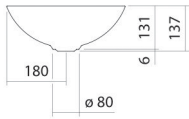

Technisches Datenblatt

Schalenbecken

SB.Terra360

Terra

Artikelnummer: 3901000084

Eigenschaften

| | |
|--------------------|---------------------------------------------------------|
| Modellbeschreibung | SB.Terra360 |
| Artikelnummer | 3901000084 |
| Material Becken | glasierter Stahl gravel matt |
| Abmessungen | B/H/T 360 mm/137 mm/360 mm |
| Form | rund |
| Hahnloch | ohne Hahnloch |
| Überlauf | ohne Überlauf |
| Nettogewicht | 3,3 kg |
| Armaturenhinweis | Auftreffbereich 100 mm - 140 mm ab Beckenhinterkante |

Optimales Auftreffen auf der Beckenmulde bei Armaturen mit senkrechtem Auslauf (Auftrittswinkel 90°) und mit eingebautem Perlator.

Durchflussdiagramm

Produkt- /Ausschreibungstext

Schalenbecken

SB.Terra360

Terra

Artikelnummer:

3901000084

Text

Schalenbecken, rund, Ø 360 mm, Höhe 137 mm, glasierter Stahl, gravel matt, ohne Hahnloch, ohne Überlauf, inklusive Schaftventil, Ventilkappe, glasiert in Beckenfarbe, Ø 84 mm
