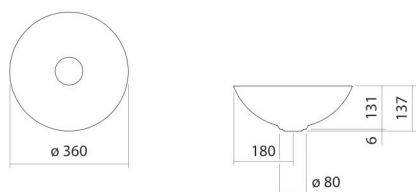

Technical factsheet

Schotelvormige waskom

SB.Terra360

Terra

Artikelnummer: 3901000083

Eigenschappen

Modelbeschrijving	SB.Terra360
Artikelnummer	3901000083
Materiaal wastafel	geglazuurd staal nordic matt
Afmetingen	b/h/d 360 mm/137 mm/360 mm
Vorm	rond
Gat	zonder kraangat
Overloop	zonder overloop
Nettogewicht	3,3 kg
Kranen verwijzing	Neervalpunt 100 mm - 140 mm vanaf de achterkant van de waskom

Optimaal raakvlak met de waskomsparing bij armaturen met verticale uitloop (raakhoek 90°) en met ingebouwde perlator.

Doorstroombdiagram

Product- /aanbestedingstekst

Schotelvormige waskom

SB.Terra360

Terra

Artikelnummer:

3901000083

Tekst

Schotelvormige waskom, rond, Ø 360 mm, hoogte 137 mm, geglazuurd staal, nordic matt, zonder kraangat, zonder overloop, inclusief schachtventiel, ventielkap, geglazuurd in de kleur van de waskom, Ø 84 mm
