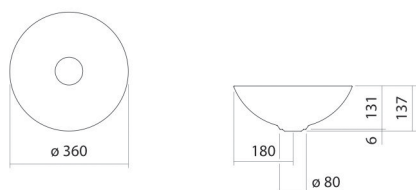

Fiche technique

Vasque-bol

SB.Terra360

Terra

Article Numéro: 3901000083

Propriétés

Description du modèle	SB.Terra360
Article Numéro	3901000083
Matériau lavabo	acier vitrifié nordic matt
Dimensions	l/h/p 360 mm/137 mm/360 mm
Formulaire	circulaire
Percement	sans percement pour robinetterie
Trop-plein	sans trop-plein
Poids net	3,3 kg
Conseil pour la robinetterie	Zone d'impact 100 mm - 140 mm à partir du bord arrière de la vasque

Impact optimal sur le bassin de la vasque avec les robinetteries à sortie verticale (angle d'impact 90°) et mousseur intégré.

Diagramme de débit

Texte produit / d'appel d'offres

Vasque-bol
SB.Terra360
Terra

Article Numéro:

3901000083

Aide

Vasque-bol, circulaire, Ø 360 mm, hauteur 137 mm, acier vitrifié, nordic matt, sans percement pour robinetterie, sans trop-plein, avec bonde, cache-bonde, vitrification dans la couleur de la vasque, Ø 84 mm
