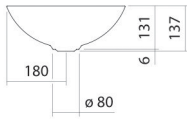

Technisches Datenblatt

Schalenbecken

SB.Terra360

Terra

Artikelnummer: 3901000083

Eigenschaften

Modellbeschreibung	SB.Terra360
Artikelnummer	3901000083
Material Becken	glasierter Stahl nordic matt
Abmessungen	B/H/T 360 mm/137 mm/360 mm
Form	rund
Hahnloch	ohne Hahnloch
Überlauf	ohne Überlauf
Nettogewicht	3,3 kg
Armaturenhinweis	Auftreffbereich 100 mm - 140 mm ab Beckenhinterkante

Optimales Auftreffen auf der Beckenmulde bei Armaturen mit senkrechtem Auslauf (Auftrittswinkel 90°) und mit eingebautem Perlator.

Durchflussdiagramm

Produkt- /Ausschreibungstext

Schalenbecken

SB.Terra360

Terra

Artikelnummer:

3901000083

Text

Schalenbecken, rund, Ø 360 mm, Höhe 137 mm, glasierter Stahl, nordic matt, ohne Hahnloch, ohne Überlauf, inklusive Schaftventil, Ventilkappe, glasiert in Beckenfarbe, Ø 84 mm
