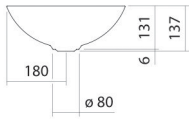

Technisches Datenblatt

Schalenbecken

SB.Terra360

Terra

Artikelnummer: 3901000083

Eigenschaften

Modellbeschreibung	SB.Terra360
Artikelnummer	3901000083
Material Becken	glasierter Stahl nordic matt
Abmessungen	B/H/T 360 mm/137 mm/360 mm
Form	rund
Hahnloch	ohne Hahnloch
Überlauf	ohne Überlauf
Nettogewicht	3,3 kg

Armaturenhinweis

Auftreffbereich 100 mm - 140 mm
ab Beckenhinterkante

Optimales Auftreffen auf der Beckenmulde bei Armaturen mit senkrechtem Auslauf (Auftrittswinkel 90°) und mit eingebautem Perlator.

Durchflussdiagramm

Produkt- /Ausschreibungstext

Schalenbecken

SB.Terra360

Terra

Artikelnummer:

3901000083

Text

Schalenbecken, rund, Ø 360 mm, Höhe 137 mm, glasierter Stahl, nordic matt, ohne Hahnloch, ohne Überlauf, inklusive Schaftventil, Ventilkappe, glasiert in Beckenfarbe, Ø 84 mm
