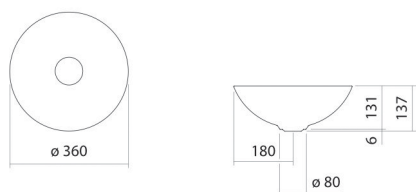

Technical factsheet

Schotelvormige waskom

SB.Terra360

Terra

Artikelnummer: 3901000083

Eigenschappen

Modelbeschrijving	SB.Terra360
Artikelnummer	3901000083
Materiaal wastafel	geglazuurd staal nordic matt
Afmetingen	b/h/d 360 mm/137 mm/360 mm
Vorm	rond
Gat	zonder kraangat
Overloop	zonder overloop
Nettogewicht	3,3 kg
Kranen verwijzing	Neervalpunt 100 mm - 140 mm vanaf de achterkant van de waskom

Optimaal raakvlak met de waskomsparing bij armaturen met verticale uitloop (raakhoek 90°) en met ingebouwde perlator.

Doorstroombiagram

Product- /aanbestedingstekst

Schotelvormige waskom

SB.Terra360

Terra

Artikelnummer:

3901000083

Tekst

Schotelvormige waskom, rond, Ø 360 mm, hoogte 137 mm, geglazuurd staal, nordic matt, zonder kraangat, zonder overloop, inclusief schachtventiel, ventielkap, geglazuurd in de kleur van de waskom, Ø 84 mm
