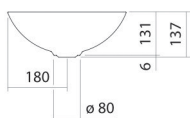

Fiche technique

Vasque-bol

SB.Terra360

Terra

Article Numéro: 3901000083

Propriétés

Description du modèle	SB.Terra360
Article Numéro	3901000083
Matériau lavabo	acier vitrifié nordic matt
Dimensions	l/h/p 360 mm/137 mm/360 mm
Formulaire	circulaire
Percement	sans percement pour robinetterie
Trop-plein	sans trop-plein
Poids net	3,3 kg
Conseil pour la robinetterie	Zone d'impact 100 mm - 140 mm à partir du bord arrière de la vasque

Impact optimal sur le bassin de la vasque avec les robinetteries à sortie verticale (angle d'impact 90°) et mousseur intégré.

Diagramme de débit

Texte produit / d'appel d'offres

Vasque-bol

SB.Terra360

Terra

Article Numéro:

3901000083

Aide

Vasque-bol, circulaire, Ø 360 mm, hauteur 137 mm, acier vitrifié, nordic matt, sans percement pour robinetterie, sans trop-plein, avec bonde, cache-bonde, vitrification dans la couleur de la vasque, Ø 84 mm
