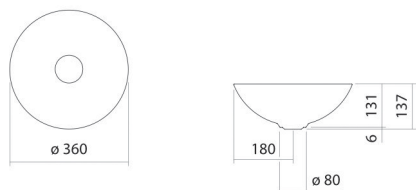

Doorstroomdiagram

Product- /aanbestedingstekst

Schotelvormige waskom

SB.Terra360

Terra

Artikelnummer:

3901000082

Tekst