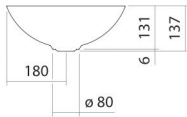

## Eigenschaften

---

Modellbeschreibung

Artikelnummer

Material Becken

Abmessungen

Form

Hahnloch

ohne Hahnloch

ohne Überlauf

3,3 kg

Armaturenhinweis

Auftreffbereich 100 mm - 140 mm  
ab Beckenhinterkante

Optimales Auftreffen auf der Beckenmulde bei Armaturen mit senkrechtem Auslauf (Auftrittswinkel 90°) und mit eingebautem Perlator.