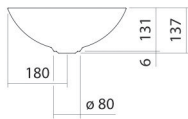

Technisches Datenblatt

Schalenbecken

SB.Terra360

Terra

Artikelnummer: 3901000082

Eigenschaften

Modellbeschreibung	SB.Terra360
Artikelnummer	3901000082
Material Becken	glasierter Stahl silk matt
Abmessungen	B/H/T 360 mm/137 mm/360 mm
Form	rund
Hahnloch	ohne Hahnloch
Überlauf	ohne Überlauf
Nettogewicht	3,3 kg

Armaturenhinweis	Auftreffbereich 100 mm - 140 mm ab Beckenhinterkante
------------------	---

Optimales Auftreffen auf der Beckenmulde bei Armaturen mit senkrechtem Auslauf (Auftrittswinkel 90°) und mit eingebautem Perlator.

Schalenbecken, rund, Ø 360 mm, Höhe 137 mm, glasierter Stahl, silk matt, ohne Hahnloch, ohne Überlauf, inklusive Schaftventil, Ventilkappe, glasiert in Beckenfarbe, Ø 84 mm
