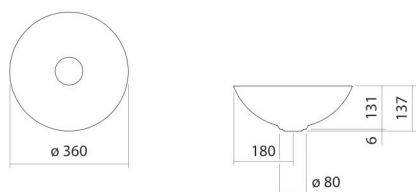

Doorstroomdiagram

Product- /aanbestedingstekst

Schotelvormige waskom

SB.Terra360

Terra

Artikelnummer:

3901000082

Tekst