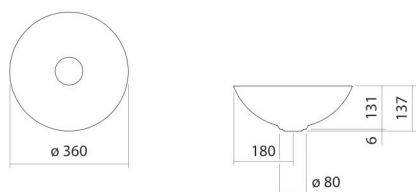

Diagramme de débit

Texte produit / d'appel d'offres

Vasque-bol

SB.Terra360

Terra

Article Numéro:

3901000082

Aide