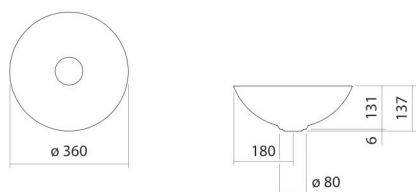

Technical factsheet

Schotelvormige waskom

SB.Terra360

Terra

Artikelnummer: 3901000081

Eigenschappen

Modelbeschrijving
Artikelnummer
Materiaal wastafel

SB.Terra360
3901000081
geglazuurd staal
oyster matt
b/h/d 360 mm/137 mm/360 mm
rond
zonder kraangat
zonder overloop
3,3 kg

Afmetingen
Vorm
Gat
Overloop
Nettogewicht

Kranen verwijzing

Neervalpunt 100 mm - 140 mm
vanaf de achterkant van de waskom

Optimaal raakvlak met de waskomsparing bij armaturen met verticale uitloop (raakhoek 90°) en met ingebouwde perlator.

Schotelvormige waskom, rond, Ø 360 mm, hoogte 137 mm, geglazuurd staal, oyster matt, zonder kraangat, zonder overloop, inclusief schachtventiel, ventielkap, geglazuurd in de kleur van de waskom, Ø 84 mm
