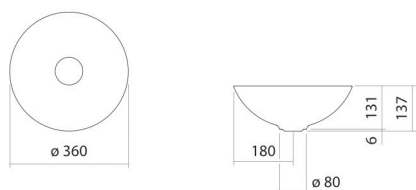

Fiche technique

Vasque-bol

SB.Terra360

Terra

Article Numéro: 3901000081

Propriétés

Description du modèle	SB.Terra360
Article Numéro	3901000081
Matériau lavabo	acier vitrifié oyster matt
Dimensions	l/h/p 360 mm/137 mm/360 mm
Formulaire	circulaire
Percement	sans percement pour robinetterie
Trop-plein	sans trop-plein
Poids net	3,3 kg
Conseil pour la robinetterie	Zone d'impact 100 mm - 140 mm à partir du bord arrière de la vasque

Impact optimal sur le bassin de la vasque avec les robinetteries à sortie verticale (angle d'impact 90°) et mousseur intégré.

Diagramme de débit

Texte produit / d'appel d'offres

Vasque-bol
SB.Terra360
Terra

Article Numéro:

3901000081

Aide

Vasque-bol, circulaire, Ø 360 mm, hauteur 137 mm, acier vitrifié, oyster matt, sans percement pour robinetterie, sans trop-plein, avec bonde, cache-bonde, vitrification dans la couleur de la vasque, Ø 84 mm
