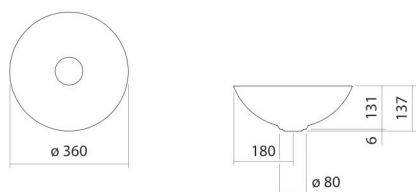

Technical factsheet

Schotelvormige waskom

SB.Terra360

Terra

Artikelnummer: 3901000081

Eigenschappen

Modelbeschrijving	SB.Terra360
Artikelnummer	3901000081
Materiaal wastafel	geglazuurd staal oyster matt
Afmetingen	b/h/d 360 mm/137 mm/360 mm
Vorm	rond
Gat	zonder kraangat
Overloop	zonder overloop
Nettogewicht	3,3 kg
Kranen verwijzing	Neervalpunt 100 mm - 140 mm vanaf de achterkant van de waskom

Optimaal raakvlak met de waskomsparing bij armaturen met verticale uitloop (raakhoek 90°) en met ingebouwde perlator.

Doorstroombdiagram

Product- /aanbestedingstekst

Schotelvormige waskom

SB.Terra360

Terra

Artikelnummer:

3901000081

Tekst

Schotelvormige waskom, rond, Ø 360 mm, hoogte 137 mm, geglazuurd staal, oyster matt, zonder kraangat, zonder overloop, inclusief schachtventiel, ventielkap, geglazuurd in de kleur van de waskom, Ø 84 mm
