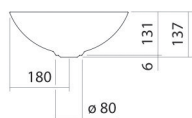

Fiche technique

Vasque-bol

SB.Terra360

Terra

Article Numéro: 3901000081

Propriétés

Description du modèle	SB.Terra360
Article Numéro	3901000081
Matériau lavabo	acier vitrifié oyster matt
Dimensions	l/h/p 360 mm/137 mm/360 mm
Formulaire	circulaire
Percement	sans percement pour robinetterie
Trop-plein	sans trop-plein
Poids net	3,3 kg
Conseil pour la robinetterie	Zone d'impact 100 mm - 140 mm à partir du bord arrière de la vasque

Impact optimal sur le bassin de la vasque avec les robinetteries à sortie verticale (angle d'impact 90°) et mousseur intégré.

Diagramme de débit

Texte produit / d'appel d'offres

Vasque-bol
SB.Terra360
Terra

Article Numéro:

3901000081

Aide

Vasque-bol, circulaire, Ø 360 mm, hauteur 137 mm, acier vitrifié, oyster matt, sans percement pour robinetterie, sans trop-plein, avec bonde, cache-bonde, vitrification dans la couleur de la vasque, Ø 84 mm
