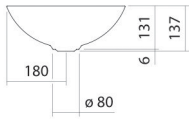

Technisches Datenblatt

Schalenbecken

SB.Terra360

Terra

Artikelnummer: 3901000081

Eigenschaften

Modellbeschreibung	SB.Terra360
Artikelnummer	3901000081
Material Becken	glasierter Stahl oyster matt
Abmessungen	B/H/T 360 mm/137 mm/360 mm
Form	rund
Hahnloch	ohne Hahnloch
Überlauf	ohne Überlauf
Nettogewicht	3,3 kg

Armaturenhinweis

Auftreffbereich 100 mm - 140 mm
ab Beckenhinterkante

Optimales Auftreffen auf der Beckenmulde bei Armaturen mit senkrechtem Auslauf (Auftrittswinkel 90°) und mit eingebautem Perlator.

Durchflussdiagramm

Produkt- /Ausschreibungstext

Schalenbecken

SB.Terra360

Terra

Artikelnummer:

3901000081

Text

Schalenbecken, rund, Ø 360 mm, Höhe 137 mm, glasierter Stahl, oyster matt, ohne Hahnloch, ohne Überlauf, inklusive Schaftventil, Ventilkappe, glasiert in Beckenfarbe, Ø 84 mm
