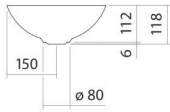

Technical factsheet

Schotelvormige waskom

SB.Aqua300

Aqua

Artikelnummer: 3900000093

Eigenschappen

Modelbeschrijving	SB.Aqua300
Artikelnummer	3900000093
Materiaal wastafel	geglazuurd staal diep indigo
Afmetingen	b/h/d 300 mm/118 mm/300 mm
Vorm	rond
Gat	zonder kraangat
Overloop	zonder overloop
Nettogewicht	2,3 kg
Kranen verwijzing	Neervalpunt 80 mm - 110 mm vanaf de achterkant van de waskom

Optimaal raakvlak met de waskomsparing bij armaturen met verticale uitloop (raakhoek 90°) en met ingebouwde perlator.

Doorstroombiagram

Product- /aanbestedingstekst

Schotelvormige waskom

SB.Aqua300

Aqua

Artikelnummer:

3900000093

Tekst

Schotelvormige waskom, rond, Ø 300 mm, hoogte 118 mm, geglazuurd staal, deep indigo, zonder kraangat, zonder overloop, inclusief schachtventiel, ventielkap, geglazuurd in de kleur van de waskom, Ø 84 mm
