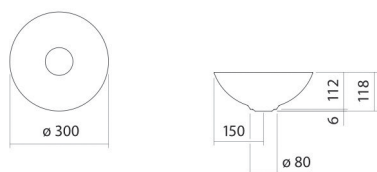

Fiche technique

Vasque-bol

SB.Aqua300

Aqua

Article Numéro: 3900000093

Propriétés

Description du modèle	SB.Aqua300
Article Numéro	3900000093
Matériau lavabo	acier vitrifié deep indigo
Dimensions	l/h/p 300 mm/118 mm/300 mm
Formulaire	circulaire
Percement	sans percement pour robinetterie
Trop-plein	sans trop-plein
Poids net	2,3 kg
Conseil pour la robinetterie	Zone d'impact 80 mm - 110 mm à partir du bord arrière de la vasque

Impact optimal sur le bassin de la vasque avec les robinetteries à sortie verticale (angle d'impact 90°) et mousseur intégré.

Diagramme de débit

Texte produit / d'appel d'offres

Vasque-bol

SB.Aqua300

Aqua

Article Numéro:

3900000093

Aide

Vasque-bol, circulaire, Ø 300 mm, hauteur 118 mm, acier vitrifié, deep indigo, sans percement pour robinetterie, sans trop-plein, avec bonde, cache-bonde, vitrification dans la couleur de la vasque, Ø 84 mm
