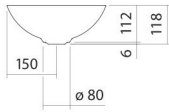

## Eigenschaften

---

Modellbeschreibung	SB.Aqua300
Artikelnummer	3900000093
Material Becken	glasierter Stahl
	deep indigo
Abmessungen	B/H/T 300 mm/118 mm/300 mm
Form	rund
Hahnloch	ohne Hahnloch
Überlauf	ohne Überlauf
Nettogewicht	2,3 kg

### Armaturenhinweis

Auftreffbereich 80 mm - 110 mm  
ab Beckenhinterkante

Optimales Auftreffen auf der Beckenmulde bei Armaturen mit senkrechtem Auslauf (Auftrittswinkel 90°) und mit eingebautem Perlator.