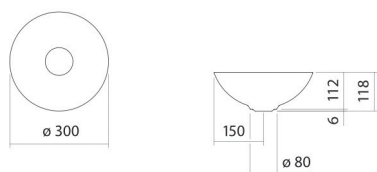

Doorstroomdiagram

Product- /aanbestedingstekst

Schotelvormige waskom

SB.Aqua300

Aqua

Artikelnummer:

3900000092

Tekst