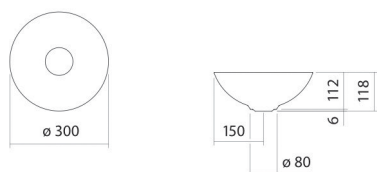

Technisches Datenblatt

Schalenbecken

SB.Aqua300

Aqua

Artikelnummer: 3900000092

Eigenschaften

Modellbeschreibung	SB.Aqua300
Artikelnummer	3900000092
Material Becken	glasierter Stahl deep blue
Abmessungen	B/H/T 300 mm/118 mm/300 mm
Form	rund
Hahnloch	ohne Hahnloch
Überlauf	ohne Überlauf
Nettogewicht	2,3 kg

Armaturenhinweis

Auftreffbereich 80 mm - 110 mm
ab Beckenhinterkante

Optimales Auftreffen auf der Beckenmulde bei Armaturen mit senkrechtem Auslauf (Auftrittswinkel 90°) und mit eingebautem Perlator.

Durchflussdiagramm

Produkt- /Ausschreibungstext

Schalenbecken

SB.Aqua300

Aqua

Artikelnummer:

3900000092

Text

Schalenbecken, rund, Ø 300 mm, Höhe 118 mm, glasierter Stahl, deep blue, ohne Hahnloch, ohne Überlauf, inklusive Schaftventil, Ventilkappe, glasiert in Beckenfarbe, Ø 84 mm
