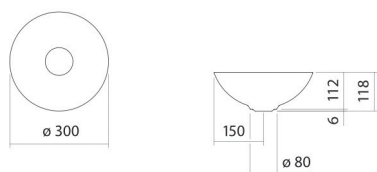

Technical factsheet

Schotelvormige waskom

SB.Aqua300

Aqua

Artikelnummer: 3900000092

Eigenschappen

Modelbeschrijving	SB.Aqua300
Artikelnummer	3900000092
Materiaal wastafel	geglazuurd staal diep blue
Afmetingen	b/h/d 300 mm/118 mm/300 mm
Vorm	rond
Gat	zonder kraangat
Overloop	zonder overloop
Nettogewicht	2,3 kg
Kranen verwijzing	Neervalpunt 80 mm - 110 mm vanaf de achterkant van de waskom

Optimaal raakvlak met de waskomsparing bij armaturen met verticale uitloop (raakhoek 90°) en met ingebouwde perlator.

Doorstroombdiagram

Product- /aanbestedingstekst

Schotelvormige waskom

SB.Aqua300

Aqua

Artikelnummer:

3900000092

Tekst

Schotelvormige waskom, rond, Ø 300 mm, hoogte 118 mm, geglazuurd staal, deep blue, zonder kraangat, zonder overloop, inclusief schachtventiel, ventielkap, geglazuurd in de kleur van de waskom, Ø 84 mm
