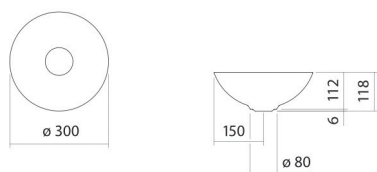

Diagramme de débit

Texte produit / d'appel d'offres

Vasque-bol
SB.Aqua300
Aqua

Article Numéro:

3900000092

Aide