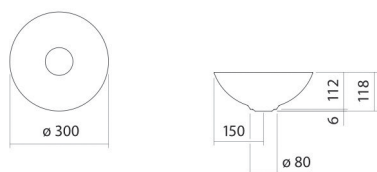

Diagramme de débit

Texte produit / d'appel d'offres

Vasque-bol

SB.Aqua300

Aqua

Article Numéro:

3900000091

Aide