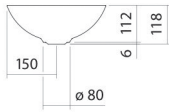

## Eigenschaften

---

Modellbeschreibung	SB.Aqua300
Artikelnummer	3900000091
Material Becken	glasierter Stahl deep green
Abmessungen	B/H/T 300 mm/118 mm/300 mm
Form	rund
Hahnloch	ohne Hahnloch
Überlauf	ohne Überlauf
Nettogewicht	2,3 kg

### Armaturenhinweis

Auftreffbereich 80 mm - 110 mm  
ab Beckenhinterkante

Optimales Auftreffen auf der Beckenmulde bei Armaturen mit senkrechtem Auslauf (Auftrittswinkel 90°) und mit eingebautem Perlator.