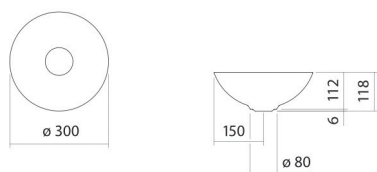

Technical factsheet

Schotelvormige waskom

SB.Aqua300

Aqua

Artikelnummer: 3900000091

Eigenschappen

Modelbeschrijving
Artikelnummer
Materiaal wastafel

SB.Aqua300
3900000091
geglazuurd staal
diep green
b/h/d 300 mm/118 mm/300 mm
rond
zonder kraangat
zonder overloop
2,3 kg

Afmetingen
Vorm
Gat
Overloop
Nettogewicht

Kranen verwijzing

Neervalpunt 80 mm - 110 mm
vanaf de achterkant van de waskom

Optimaal raakvlak met de waskomsparing bij armaturen met verticale uitloop (raakhoek 90°) en met ingebouwde perlator.

Doorstroomdiagram

Product- /aanbestedingstekst

Schotelvormige waskom

SB.Aqua300

Aqua

Artikelnummer:

3900000091

Tekst

Schotelvormige waskom, rond, Ø 300 mm, hoogte 118 mm, geglazuurd staal, deep green, zonder kraangat, zonder overloop, inclusief schachtventiel, ventielkap, geglazuurd in de kleur van de waskom, Ø 84 mm
