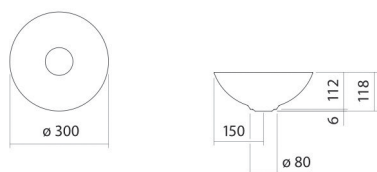

Fiche technique

Vasque-bol

SB.Aqua300

Aqua

Article Numéro: 3900000091

Propriétés

Description du modèle	SB.Aqua300
Article Numéro	3900000091
Matériau lavabo	acier vitrifié deep green
Dimensions	l/h/p 300 mm/118 mm/300 mm
Formulaire	circulaire
Percement	sans percement pour robinetterie
Trop-plein	sans trop-plein
Poids net	2,3 kg
Conseil pour la robinetterie	Zone d'impact 80 mm - 110 mm à partir du bord arrière de la vasque

Impact optimal sur le bassin de la vasque avec les robinetteries à sortie verticale (angle d'impact 90°) et mousseur intégré.

Diagramme de débit

Texte produit / d'appel d'offres

Vasque-bol

SB.Aqua300

Aqua

Article Numéro:

3900000091

Aide

Vasque-bol, circulaire, Ø 300 mm, hauteur 118 mm, acier vitrifié, deep green, sans percement pour robinetterie, sans trop-plein, avec bonde, cache-bonde, vitrification dans la couleur de la vasque, Ø 84 mm
