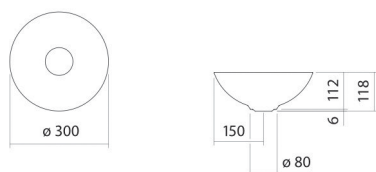

Fiche technique

Vasque-bol

SB.Terra300

Terra

Article Numéro: 3900000084

Propriétés

Description du modèle	SB.Terra300
Article Numéro	3900000084
Matériau lavabo	acier vitrifié gravel matt
Dimensions	l/h/p 300 mm/118 mm/300 mm
Formulaire	circulaire
Percement	sans percement pour robinetterie
Trop-plein	sans trop-plein
Poids net	2,3 kg
Conseil pour la robinetterie	Zone d'impact 80 mm - 110 mm à partir du bord arrière de la vasque

Impact optimal sur le bassin de la vasque avec les robinetteries à sortie verticale (angle d'impact 90°) et mousseur intégré.

Diagramme de débit

Texte produit / d'appel d'offres

Vasque-bol
SB.Terra300
Terra

Article Numéro:

3900000084

Aide

Vasque-bol, circulaire, Ø 300 mm, hauteur 118 mm, acier vitrifié, gravel matt, sans percement pour robinetterie, sans trop-plein, avec bonde, cache-bonde, vitrification dans la couleur de la vasque, Ø 84 mm
