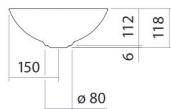

Material Becken

Abmessungen

Form

Hahnloch

Überlauf

Nettogewicht

SB.Terra300

3900000084

glasierter Stahl

gravel matt

B/H/T 300 mm/118 mm/300 mm

rund

ohne Hahnloch

ohne Überlauf

2,3 kg

Armaturenhinweis

Auftreffbereich 80 mm - 110 mm

ab Beckenhinterkante

Optimales Auftreffen auf der Beckenmulde bei Armaturen mit senkrechtem Auslauf (Auftrffwinkel 90°) und mit eingebautem Perlator.

Produkt- /Ausschreibungstext