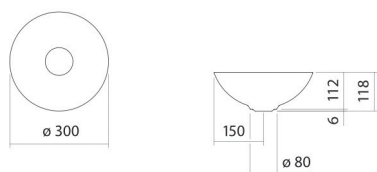

Technical factsheet

Schotelvormige waskom

SB.Terra300

Terra

Artikelnummer: 3900000084

Eigenschappen

Modelbeschrijving	SB.Terra300
Artikelnummer	3900000084
Materiaal wastafel	geglazuurd staal gravel matt
Afmetingen	b/h/d 300 mm/118 mm/300 mm
Vorm	rond
Gat	zonder kraangat
Overloop	zonder overloop
Nettogewicht	2,3 kg
Kranen verwijzing	Neervalpunt 80 mm - 110 mm vanaf de achterkant van de waskom

Optimaal raakvlak met de waskomsparing bij armaturen met verticale uitloop (raakhoek 90°) en met ingebouwde perlator.

Doorstroomdiagram

Product- /aanbestedingstekst

Schotelvormige waskom

SB.Terra300

Terra

Artikelnummer:

3900000084

Tekst

Schotelvormige waskom, rond, Ø 300 mm, hoogte 118 mm, geglazuurd staal, gravel matt, zonder kraangat, zonder overloop, inclusief schachtventiel, ventielkap, geglazuurd in de kleur van de waskom, Ø 84 mm
