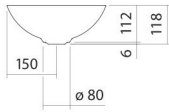

Überlauf

Nettogewicht

B/H/T 300 mm/118 mm/300 mm

rund

ohne Hahnloch

ohne Überlauf

2,3 kg

Armaturenhinweis

Auftreffbereich 80 mm - 110 mm
ab Beckenhinterkante

Optimales Auftreffen auf der Beckenmulde bei Armaturen mit senkrechtem Auslauf (Auftrittswinkel 90°) und mit eingebautem Perlator.

Durchflussdiagramm

Produkt- /Ausschreibungstext