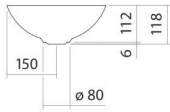

Technical factsheet

Schotelvormige waskom

SB.Terra300

Terra

Artikelnummer: 3900000083

Eigenschappen

Modelbeschrijving	SB.Terra300
Artikelnummer	3900000083
Materiaal wastafel	geglazuurd staal nordic matt
Afmetingen	b/h/d 300 mm/118 mm/300 mm
Vorm	rond
Gat	zonder kraangat
Overloop	zonder overloop
Nettogewicht	2,3 kg
Kranen verwijzing	Neervalpunt 80 mm - 110 mm vanaf de achterkant van de waskom

Optimaal raakvlak met de waskomsparing bij armaturen met verticale uitloop (raakhoek 90°) en met ingebouwde perlator.

Doorstroombiagram

Product- /aanbestedingstekst

Schotelvormige waskom

SB.Terra300

Terra

Artikelnummer:

3900000083

Tekst

Schotelvormige waskom, rond, Ø 300 mm, hoogte 118 mm, geglazuurd staal, nordic matt, zonder kraangat, zonder overloop, inclusief schachtventiel, ventielkap, geglazuurd in de kleur van de waskom, Ø 84 mm
