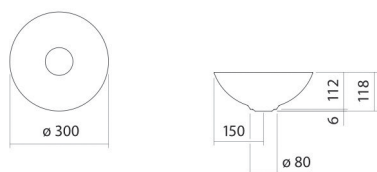

Fiche technique

Vasque-bol

SB.Terra300

Terra

Article Numéro: 3900000083

Propriétés

Description du modèle	SB.Terra300
Article Numéro	3900000083
Matériau lavabo	acier vitrifié nordic matt
Dimensions	l/h/p 300 mm/118 mm/300 mm
Formulaire	circulaire
Percement	sans percement pour robinetterie
Trop-plein	sans trop-plein
Poids net	2,3 kg
Conseil pour la robinetterie	Zone d'impact 80 mm - 110 mm à partir du bord arrière de la vasque

Impact optimal sur le bassin de la vasque avec les robinetteries à sortie verticale (angle d'impact 90°) et mousseur intégré.

Diagramme de débit

Texte produit / d'appel d'offres

Vasque-bol
SB.Terra300
Terra

Article Numéro:

3900000083

Aide

Vasque-bol, circulaire, Ø 300 mm, hauteur 118 mm, acier vitrifié, nordic matt, sans percement pour robinetterie, sans trop-plein, avec bonde, cache-bonde, vitrification dans la couleur de la vasque, Ø 84 mm
