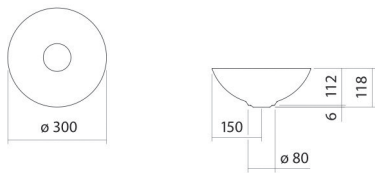

Doorstroombdiagram

Product- /aanbestedingstekst

Schotelvormige waskom

SB.Terra300

Terra

Artikelnummer:

3900000083

Tekst