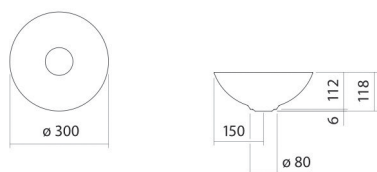

Diagramme de débit

Texte produit / d'appel d'offres

Vasque-bol
SB.Terra300
Terra

Article Numéro:

3900000083

Aide