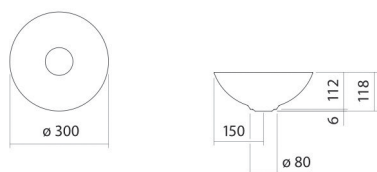

Technical factsheet

Schotelvormige waskom

SB.Terra300

Terra

Artikelnummer: 3900000082

Eigenschappen

Modelbeschrijving
Artikelnummer
Materiaal wastafel

SB.Terra300
3900000082
geglazuurd staal
silk matt
b/h/d 300 mm/118 mm/300 mm
rond
zonder kraangat
zonder overloop
2,3 kg

Afmetingen
Vorm
Gat
Overloop
Nettogewicht

Kranen verwijzing

Neervalpunt 80 mm - 110 mm
vanaf de achterkant van de waskom

Optimaal raakvlak met de waskomsparing bij armaturen met verticale uitloop (raakhoek 90°) en met ingebouwde perlator.

Schotelvormige waskom, rond, Ø 300 mm, hoogte 118 mm, geglazuurd staal, silk matt, zonder kraangat, zonder overloop, inclusief schachtventiel, ventielkap, geglazuurd in de kleur van de waskom, Ø 84 mm
