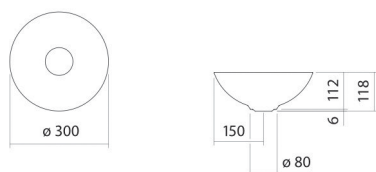

Fiche technique

Vasque-bol

SB.Terra300

Terra

Article Numéro: 3900000082

Propriétés

Description du modèle	SB.Terra300
Article Numéro	3900000082
Matériau lavabo	acier vitrifié silk matt
Dimensions	l/h/p 300 mm/118 mm/300 mm
Formulaire	circulaire
Percement	sans percement pour robinetterie
Trop-plein	sans trop-plein
Poids net	2,3 kg
Conseil pour la robinetterie	Zone d'impact 80 mm - 110 mm à partir du bord arrière de la vasque

Impact optimal sur le bassin de la vasque avec les robinetteries à sortie verticale (angle d'impact 90°) et mousseur intégré.

Diagramme de débit

Texte produit / d'appel d'offres

Vasque-bol
SB.Terra300
Terra

Article Numéro:

3900000082

Aide

Vasque-bol, circulaire, Ø 300 mm, hauteur 118 mm, acier vitrifié, silk matt, sans percement pour robinetterie, sans trop-plein, avec bonde, cache-bonde, vitrification dans la couleur de la vasque, Ø 84 mm
