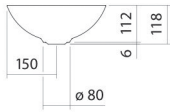

Technisches Datenblatt

Schalenbecken

SB.Terra300

Terra

Artikelnummer: 3900000082

Eigenschaften

Modellbeschreibung	SB.Terra300
Artikelnummer	3900000082
Material Becken	glasierter Stahl silk matt
Abmessungen	B/H/T 300 mm/118 mm/300 mm
Form	rund
Hahnloch	ohne Hahnloch
Überlauf	ohne Überlauf
Nettogewicht	2,3 kg

Armaturenhinweis

Auftreffbereich 80 mm - 110 mm
ab Beckenhinterkante

Optimales Auftreffen auf der Beckenmulde bei Armaturen mit senkrechtem Auslauf (Auftrittswinkel 90°) und mit eingebautem Perlator.

Durchflussdiagramm

Produkt- /Ausschreibungstext

Schalenbecken

SB.Terra300

Terra

Artikelnummer:

3900000082

Text

Schalenbecken, rund, Ø 300 mm, Höhe 118 mm, glasierter Stahl, silk matt, ohne Hahnloch, ohne Überlauf, inklusive Schaftventil, Ventilkappe, glasiert in Beckenfarbe, Ø 84 mm
