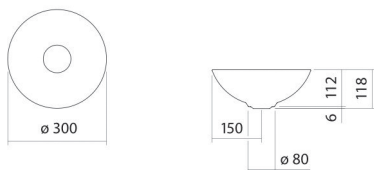

Technisches Datenblatt

Schalenbecken

SB.Terra300

Terra

Artikelnummer: 3900000082

Eigenschaften

Modellbeschreibung	SB.Terra300
Artikelnummer	3900000082
Material Becken	glasierter Stahl silk matt
Abmessungen	B/H/T 300 mm/118 mm/300 mm
Form	rund
Hahnloch	ohne Hahnloch
Überlauf	ohne Überlauf
Nettogewicht	2,3 kg

Armaturenhinweis: Auftreffbereich 80 mm - 110 mm ab Beckenhinterkante

Optimales Auftreffen auf der Beckenmulde bei Armaturen mit senkrechtem Auslauf (Auftrffwinkel 90°) und mit eingebautem Perlator.

Produkt- /Ausschreibungstext

Schalenbecken

SB.Terra300

Terra

Artikelnummer:

3900000082

Text

Schalenbecken, rund, Ø 300 mm, Höhe 118 mm, glasierter Stahl, silk matt, ohne Hahnloch, ohne Überlauf, inklusive Schaftventil, Ventilkappe, glasiert in Beckenfarbe, Ø 84 mm
