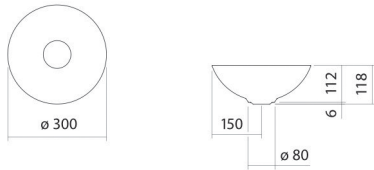

Technical factsheet

Schotelvormige waskom

SB.Terra300

Terra

Artikelnummer: 3900000082

Eigenschappen

Modelbeschrijving
Artikelnummer
Materiaal wastafel

SB.Terra300
3900000082
geglazuurd staal
silk matt
b/h/d 300 mm/118 mm/300 mm
rond
zonder kraangat
zonder overloop
2,3 kg

Afmetingen
Vorm
Gat
Overloop
Nettogewicht

Kranen verwijzing

Neervalpunt 80 mm - 110 mm
vanaf de achterkant van de waskom

Optimaal raakvlak met de waskomsparing bij armaturen met verticale uitloop (raakhoek 90°) en met ingebouwde perlator.

Schotelvormige waskom, rond, Ø 300 mm, hoogte 118 mm, geglazuurd staal, silk matt, zonder kraangat, zonder overloop, inclusief schachtventiel, ventielkap, geglazuurd in de kleur van de waskom, Ø 84 mm
