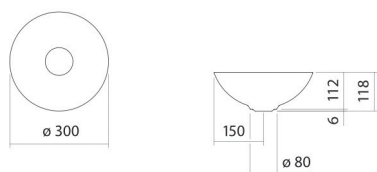

Technical factsheet

Schotelvormige waskom

SB.Terra300

Terra

Artikelnummer: 3900000081

Eigenschappen

| | |
|--------------------|-----------------------------------------------------------------|
| Modelbeschrijving | SB.Terra300 |
| Artikelnummer | 3900000081 |
| Materiaal wastafel | geglazuurd staal oyster matt |
| Afmetingen | b/h/d 300 mm/118 mm/300 mm |
| Vorm | rond |
| Gat | zonder kraangat |
| Overloop | zonder overloop |
| Nettogewicht | 2,3 kg |
| Kranen verwijzing | Neervalpunt 80 mm - 110 mm vanaf de achterkant van de waskom |

Optimaal raakvlak met de waskomsparing bij armaturen met verticale uitloop (raakhoek 90°) en met ingebouwde perlator.

Doorstroombdiagram

Product- /aanbestedingstekst

Schotelvormige waskom

SB.Terra300

Terra

Artikelnummer:

3900000081

Tekst

Schotelvormige waskom, rond, Ø 300 mm, hoogte 118 mm, geglazuurd staal, oyster matt, zonder kraangat, zonder overloop, inclusief schachtventiel, ventielkap, geglazuurd in de kleur van de waskom, Ø 84 mm
