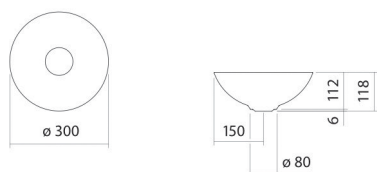

Fiche technique

Vasque-bol

SB.Terra300

Terra

Article Numéro: 3900000081

Propriétés

| | |
|------------------------------|-----------------------------------------------------------------------|
| Description du modèle | SB.Terra300 |
| Article Numéro | 3900000081 |
| Matériau lavabo | acier vitrifié oyster matt |
| Dimensions | l/h/p 300 mm/118 mm/300 mm |
| Formulaire | circulaire |
| Percement | sans percement pour robinetterie |
| Trop-plein | sans trop-plein |
| Poids net | 2,3 kg |
| Conseil pour la robinetterie | Zone d'impact 80 mm - 110 mm à partir du bord arrière de la vasque |

Impact optimal sur le bassin de la vasque avec les robinetteries à sortie verticale (angle d'impact 90°) et mousseur intégré.

Diagramme de débit

Texte produit / d'appel d'offres

Vasque-bol
SB.Terra300
Terra

Article Numéro:

3900000081

Aide

Vasque-bol, circulaire, Ø 300 mm, hauteur 118 mm, acier vitrifié, oyster matt, sans percement pour robinetterie, sans trop-plein, avec bonde, cache-bonde, vitrification dans la couleur de la vasque, Ø 84 mm
