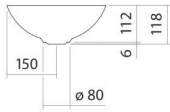

Technisches Datenblatt

Schalenbecken

SB.Terra300

Terra

Artikelnummer: 3900000081

Eigenschaften

Modellbeschreibung	SB.Terra300
Artikelnummer	3900000081
Material Becken	glasierter Stahl oyster matt
Abmessungen	B/H/T 300 mm/118 mm/300 mm
Form	rund
Hahnloch	ohne Hahnloch
Überlauf	ohne Überlauf
Nettogewicht	2,3 kg

Armaturenhinweis

Auftreffbereich 80 mm - 110 mm
ab Beckenhinterkante

Optimales Auftreffen auf der Beckenmulde bei Armaturen mit senkrechtem Auslauf (Auftrittswinkel 90°) und mit eingebautem Perlator.

Durchflussdiagramm

Produkt- /Ausschreibungstext

Schalenbecken

SB.Terra300

Terra

Artikelnummer:

3900000081

Text

Schalenbecken, rund, Ø 300 mm, Höhe 118 mm, glasierter Stahl, oyster matt, ohne Hahnloch, ohne Überlauf, inklusive Schaftventil, Ventilkappe, glasiert in Beckenfarbe, Ø 84 mm
