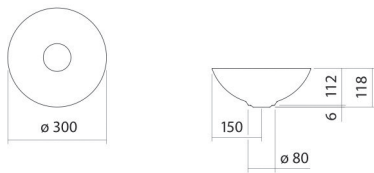

Doorstroombdiagram

Product- /aanbestedingstekst

Schotelvormige waskom

SB.Terra300

Terra

Artikelnummer:

3900000081

Tekst