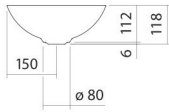

Technisches Datenblatt

Schalenbecken

SB.Terra300

Terra

Artikelnummer: 3900000081

Eigenschaften

Modellbeschreibung	SB.Terra300
Artikelnummer	3900000081
Material Becken	glasierter Stahl oyster matt
Abmessungen	B/H/T 300 mm/118 mm/300 mm
Form	rund
Hahnloch	ohne Hahnloch
Überlauf	ohne Überlauf
Nettogewicht	2,3 kg

Armaturenhinweis

Auftreffbereich 80 mm - 110 mm
ab Beckenhinterkante

Optimales Auftreffen auf der Beckenmulde bei Armaturen mit senkrechtem Auslauf (Auftrittswinkel 90°) und mit eingebautem Perlator.

Durchflussdiagramm

Produkt- /Ausschreibungstext

Schalenbecken

SB.Terra300

Terra

Artikelnummer:

3900000081

Text

Schalenbecken, rund, Ø 300 mm, Höhe 118 mm, glasierter Stahl, oyster matt, ohne Hahnloch, ohne Überlauf, inklusive Schaftventil, Ventilkappe, glasiert in Beckenfarbe, Ø 84 mm
