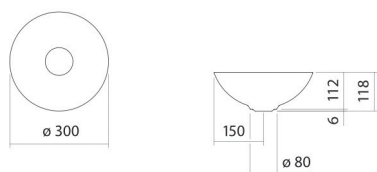

Fiche technique

Vasque-bol

SB.300

Série GS (vasques-bols)

Article Numéro: 3900000000

Propriétés

Description du modèle	SB.300
Article Numéro	3900000000
Matériau lavabo	acier vitrifié
	blanc
Revêtement	ProShield
Dimensions	l/h/p 300 mm/118 mm/300 mm
Formulaire	circulaire
Percement	sans percement pour robinetterie
Trop-plein	sans trop-plein
Poids net	2,3 kg

Conseil pour la robinetterie

Zone d'impact 80 mm - 110 mm
à partir du bord arrière de la vasque

Impact optimal sur le bassin de la vasque avec les robinetteries à sortie verticale (angle d'impact 90°) et mousseur intégré.

Diagramme de débit

Texte produit / d'appel d'offres

Vasque-bol

SB.300

Série GS (vasques-bols)

Article Numéro:

3900000000

Aide

Vasque-bol, circulaire, Ø 300 mm, hauteur 118 mm, acier vitrifié, blanc, ProShield, sans percement pour robinetterie, sans trop-plein, avec bonde, cache-bonde, vitrification dans la couleur de la vasque, Ø 84 mm
