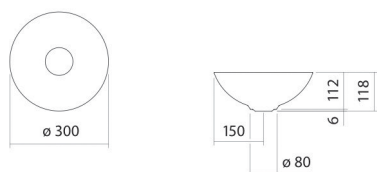

Doorstroomdiagram

Product- /aanbestedingstekst

Schotelvormige waskom

SB.300

GS-serie (schotelvormige waskommen)

Artikelnummer:

3900000000

Tekst