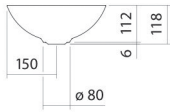

Technisches Datenblatt

Schalenbecken

SB.300

GS-Serie (Schalenbecken)

Artikelnummer: 3900000000

Eigenschaften

Modellbeschreibung	SB.300
Artikelnummer	3900000000
Material Becken	glasierter Stahl weiß
Beschichtung	ProShield
Abmessungen	B/H/T 300 mm/118 mm/300 mm
Form	rund
Hahnloch	ohne Hahnloch
Überlauf	ohne Überlauf
Nettogewicht	2,3 kg

Armaturenhinweis

Auftreffbereich 80 mm - 110 mm
ab Beckenhinterkante

Optimales Auftreffen auf der Beckenmulde bei Armaturen mit senkrechtem Auslauf (Auftrittswinkel 90°) und mit eingebautem Perlator.

Durchflussdiagramm

Produkt- /Ausschreibungstext

Schalenbecken

SB.300

GS-Serie (Schalenbecken)

Artikelnummer:

3900000000

Text

Schalenbecken, rund, Ø 300 mm, Höhe 118 mm, glasierter Stahl, weiß, ProShield, ohne Hahnloch, ohne Überlauf, inklusive Schaftventil, Ventilkappe, glasiert in Beckenfarbe, Ø 84 mm
