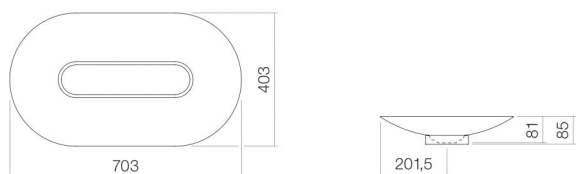

Doorstroomdiagram

Product- /aanbestedingstekst

Schotelvormige waskom

SB.O700.GS

GS-serie (schotelvormige waskommen)

Artikelnummer:

3520000401

Tekst