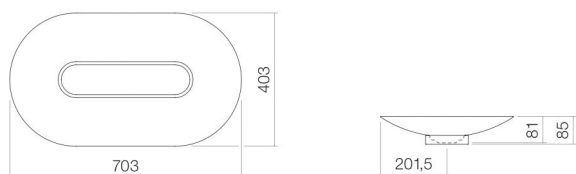

Technical factsheet

Schotelvormige waskom

SB.O700.GS

GS-serie (schotelvormige waskommen)

Artikelnummer: 3520000400

Eigenschappen

Modelbeschrijving
Artikelnummer
Materiaal wastafel

SB.O700.GS
3520000400
geglazuurd staal
wit
oppervlakte clean
b/h/d 703 mm/85 mm/403 mm
ovaal
zonder kraangat
zonder overloop
6,8 kg

Coating
Afmetingen
Vorm
Gat
Overloop
Nettogewicht

Kranen verwijzing

Neervalpunt 120 mm - 150 mm
vanaf de achterkant van de waskom

Optimaal raakvlak met de waskomsparing bij armaturen met verticale uitloop (raakhoek 90°) en met ingebouwde perlator.

Doorstroomdiagram

Product- /aanbestedingstekst

Schotelvormige waskom

SB.O700.GS

GS-serie (schotelvormige waskommen)

Artikelnummer:

3520000400

Tekst

Schotelvormige waskom, ovaal, b/h/d 703/85/403 mm, geglazuurd staal, wit, oppervlakte clean, zonder kraangat, zonder overloop, inclusief schachtventiel, ventielkap, geglazuurd wit, b/d 390/mm, afstandsframe wit
